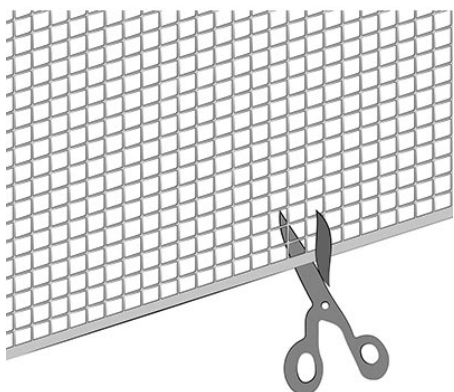

Сетка с квадратной ячейкой QUADRA 05 удобна в обращении и легко принимает нужную форму, быстро и просто устанавливается с помощью соответствующих

Все пластиковые сетки TENAX легко режутся для придания требуемой формы.

Пластиковая сетка QUADRA 05 может закрепляться нейлоновыми хомутами, доступными в разных цветах и размерах, использование которых упрощает установку сетки на металлических решетках или балконах.